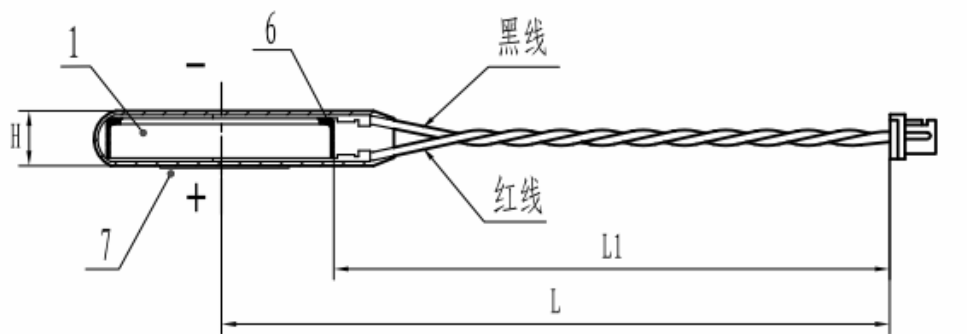

版別	修正欄
01	NEW

外套正极面贴如下标贴

ITEM	SIZE(MM)
L	70 + 5
L1	60 + 5
H	3.8 ± 0.5
D	21 Max
E	26 ± 2

ITEM	Description	Material	QTY	Remark
1	電池	KTS CR2032	1	
2	外套	黃色PET	1	T=0.1
3	焊片	SUS430	2	T=0.1 鉚接
4	紅黑線	3302#28AWG	1	黑(-)1, 紅(+)2
5	轉接插頭	JST SHR-02V-S-B(HF)	1	相容品
6	內套	黃色PET	1	T=0.1
7	緯創料號標籤	貼紙	1	T=0.1

 KTS	仕野股份有限公司	Drawn : Jane	圖番	V05047		
	TEL : 8862-2218-5115	Designed : Darren	型番	BCR2032H7.0VJ1E		
	 KTS	Checked : Royal	說明	CR2032 無鹵 70mm 黃色PET 無管 J1相容品 無背膠 B-1 R+2		
		Approved : Lester	日期	2011/8/3	REV.	01