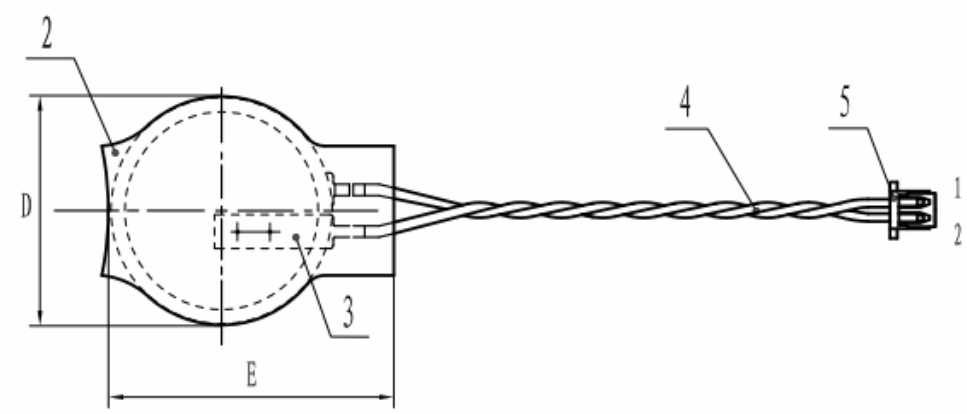

版別	修正欄
01	NEW

外套正极面贴如下标贴

ITEM	SIZE(MM)
L	70 + 5
L1	60 + 5
H	3.8 ± 0.5
D	21 Max
E	26 ± 2

ITEM	Description	Material	QTY	Remark
1	電池	KTS CR2032	1	
2	外套	黃色PET	1	T=0.1
3	焊片	SUS430	2	T=0.1 鉚接
4	紅黑線	3302#28AWG	1	黑(-)1, 紅(+)2
5	轉接插頭	JST SHR-02V-S-B(HF)	1	相容品
6	內套	黃色PET	1	T=0.1
7	緯創料號標籤	貼紙	1	T=0.1

 KTS	仕野股份有限公司	Drawn : Jane	圖番	V05047		
	TEL : 8862-2218-5115	Designed : Darren	型番	BCR2032H7.0VJ1E		
	 KTS	Checked : Royal	說明	CR2032 無鹵 70mm 黃色PET 無管 J1相容品 無背膠 B-1 R+2		
		Approved : Lester	日期	2011/8/3	REV.	01